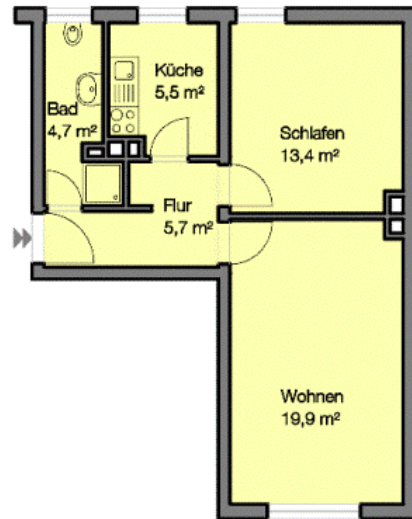

## Equipment description:

---

- Holzfenster
- Gasherd
- Beheizung über Gaseinzelöfen
- Boden: Linoleum in allen Räumen / Bad + Küche gefliest
- Modernes Bad mit Fenster und Dusche

## images

---

Badezimmer

Wohnzimmer

Wohnzimmer

Schlafzimmer

Abstellraum/Abstellnische

Küche

Flur

Gebäudebild

Gebäudebild

Grundriss

102022-1-1009  
Hermannstr. 16 3.OG L  
90439 Nürnberg

Angaben ohne Gewähr  
WBG Nürnberg Gruppe