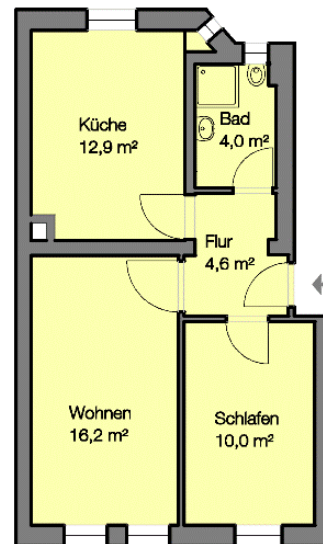

Tolle 2 Zimmerwohnung in Gostenhof

general:

object number external:	10/102304/2/1006	as from:	20.06.2026
usage:	habitation	marketing method:	rent/lease
property:	flat	construction year:	1924
street:	Denisstr. 35	place:	90429 Nürnberg
available from:	10.07.2026	living space:	48,24 m ²
floor:	2	Number of Rooms:	2,0
Number of bedrooms:	1,0	Number of bathrooms:	1,0
Condition:	groomed	Interior cat.:	standard
Wbs sozialwohnung:	nicht erforderlich		

Equipment description:

- Holzfenster
- Tageslichtbad mit Dusche
- Linoleumboden in allen Räumen / Bad gefliest
- Beheizung über Fernwärme
- Warmwasseraufbereitung über Elektrodurchlauferhitzer
- Eigenes Kellerabteil

Other information:

- Seitens der wbg Nürnberg wird keine Einbauküche zur Verfügung gestellt

images

Wohnzimmer

Schlafzimmer

Küche

Küche

Bad

Flur

Gebäudebild

Grundriss

102304-2-1006
Denisstr. 35 2.OG R
90429 Nürnberg

Angaben ohne Gewähr
WBG Nürnberg Gruppe