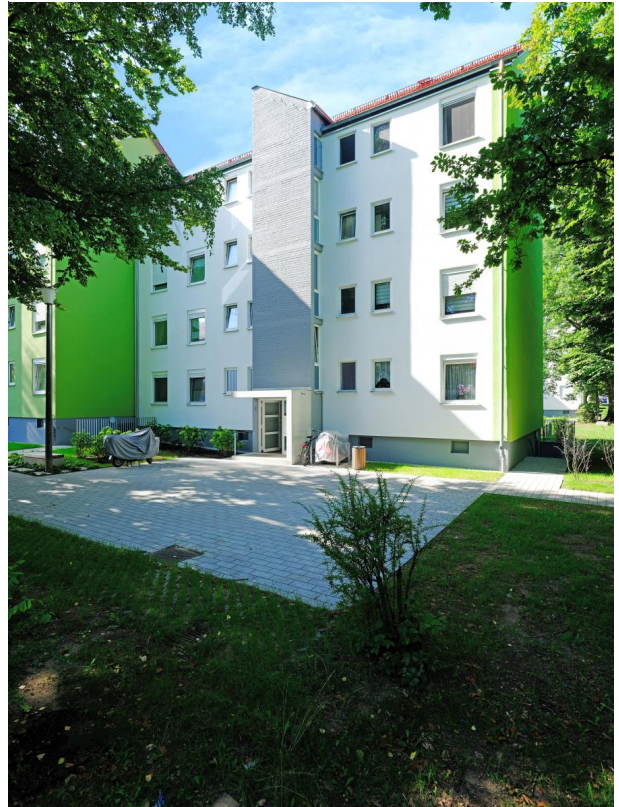

Grundriss

Gebäudebild