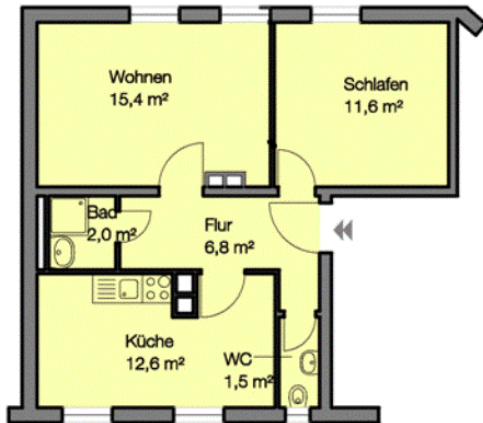

Grundriss

122409-7-1006
Johannisstr. 151 3.OG
90419 Nürnberg

Angaben ohne Gewähr
WBG Nürnberg Gruppe